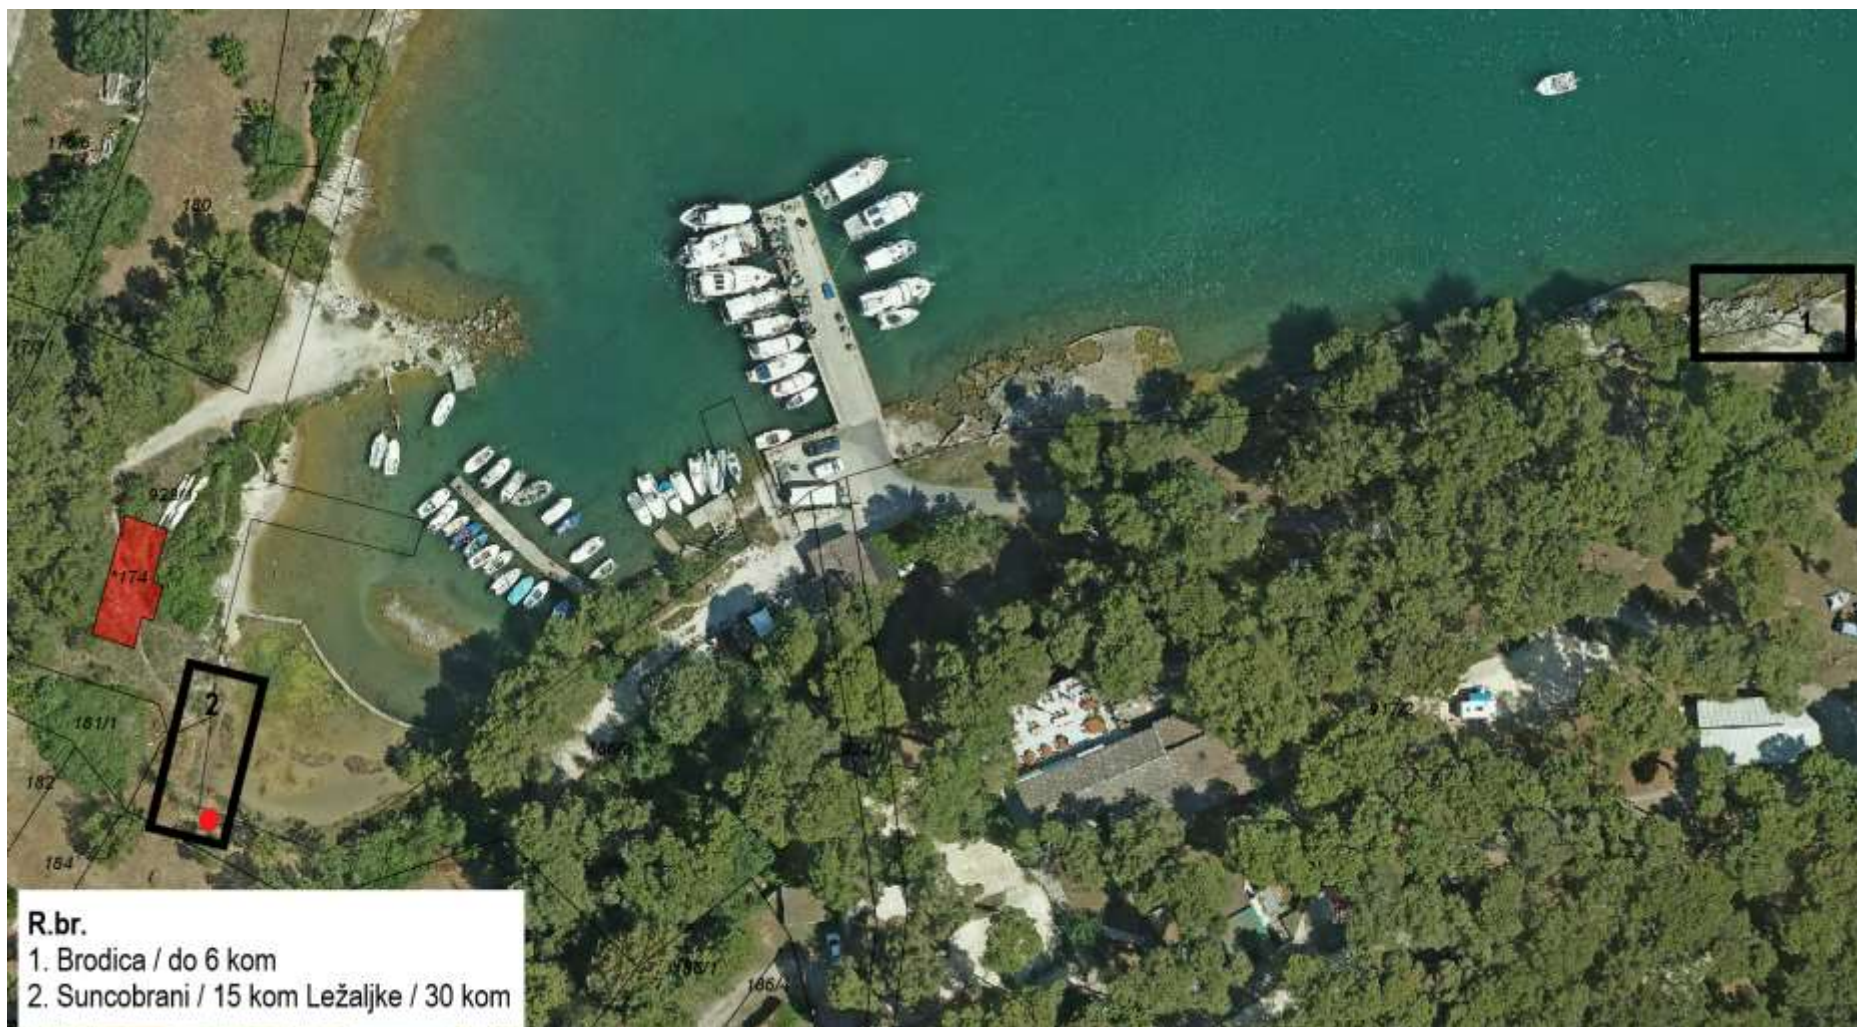

18 . MIKROLOKACIJA – POMER – ŠĆUZA

R. br.

- 9. Montažni kiosk / 1 mjesto
- 10. Terasa ispred montažnog kioska / 1 mjesto
- 11. Ležaljke / 70 kom Suncobrani / 35 kom
- 12. Daske za kajtanje / 5 kom
- 13. Montažni kiosk / 1 mjesto
- 14. Montažni kiosk / 1 mjesto
- 15. Pripadajuća površina za smještaj / 1 mjesto

19. MIKROLOKACIJA – POMER – PLAŽA AC POMER

20. MIKROLOKACIJA – PREMANTURA – UVALA RUNKE

21. MIKROLOKACIJA – PREMANTURA – UVALA MUNTE

22. MIKROLOKACIJA – PREMANTURA – AC STUPICE

- R. br.**
- 9. Brodica / 8 kom
 - 10. Pedalina / 3 kom
 - 11. Sredstvo za vuču s opremom / 1 sredstvo
 - 12. Kajak / 25 kom
 - 13. Daske za jedrenje / 10 kom
 - 14. Ležaljke / 66 kom Suncobrani / 33 kom
 - 15. Brodica / 2 kom
 - 16. Pedalina / 2 kom